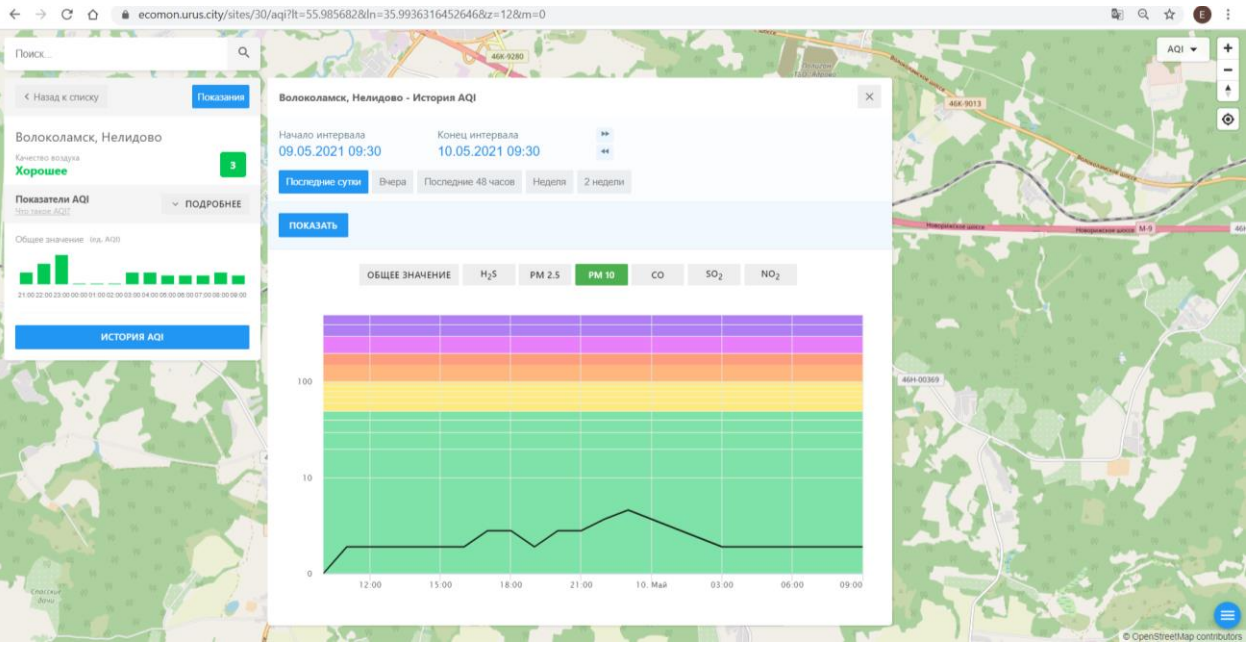

Поиск...

← Назад к списку Положение

Волоколамск, Нелидово
Качество воздуха
Хорошее 3

Показатели AQI ПОДРОБНЕЕ
500 400 300 200 100 0

Общие значения: PM 2.5

ИСТОРИЯ AQI

Волоколамск, Нелидово - История AQI ✕

Начало интервала: 09.05.2021 09:30 Конец интервала: 10.05.2021 09:30

Последние сутки Вчера Последние 48 часов Неделя 2 недели

ПОКАЗАТЬ

ОБЩЕЕ ЗНАЧЕНИЕ **H₂S** PM 2.5 PM 10 CO SO₂ NO₂

Время	Общее значение	H ₂ S	PM 2.5	PM 10	CO	SO ₂	NO ₂
12:00	~100	~10	~10	~10	~10	~10	~10
15:00	~100	~10	~10	~10	~10	~10	~10
18:00	~100	~10	~10	~10	~10	~10	~10
21:00	~100	~10	~10	~10	~10	~10	~10
10. Май	~100	~10	~10	~10	~10	~10	~10
03:00	~100	~10	~10	~10	~10	~10	~10
06:00	~100	~10	~10	~10	~10	~10	~10
09:00	~100	~10	~10	~10	~10	~10	~10

Поиск...

← Назад к списку **Показать**

Волоколамск, Хлебозавод
Качество воздуха **Хорошее** 17

Показатели AQI
Общие значения: (по AQI)
ИСТОРИЯ AQI

Волоколамск, Хлебозавод - История AQI

Начало интервала: 09.05.2021 09:32 Конец интервала: 10.05.2021 09:32

Последние сутки Вчера Последние 48 часов Неделя 2 недели

ПОКАЗАТЬ

ОБЩЕЕ ЗНАЧЕНИЕ H₂S PM 2.5 PM 10 CO SO₂ NO₂

Время	Общее значение AQI
12:00 (09.05)	5
15:00 (09.05)	10
18:00 (09.05)	10
21:00 (09.05)	100
03:00 (10.05)	20
06:00 (10.05)	10
09:00 (10.05)	20