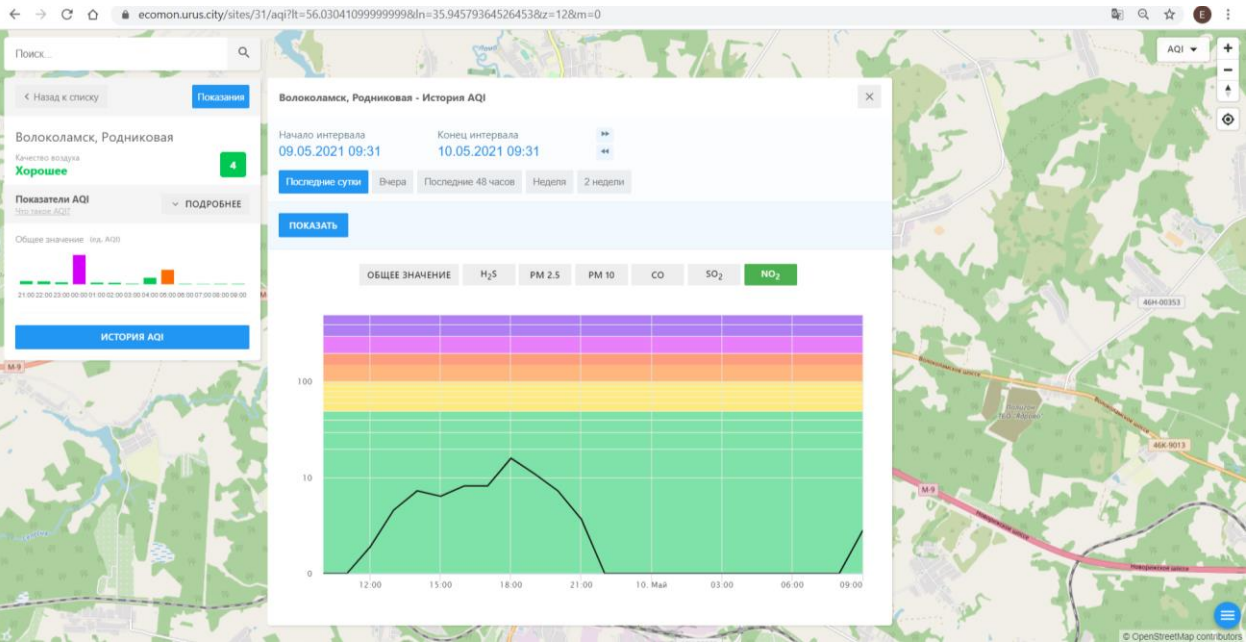

Поиск...

← Назад к списку Положение

Волоколамск, Нелидово
Качество воздуха
Хорошее 3

Показатели AQI ПОДРОБНЕЕ
500 400 300 200 100 0

Общие значения: PM 2.5

ИСТОРИЯ AQI

Волоколамск, Нелидово - История AQI ✕

Начало интервала: 09.05.2021 09:30 Конец интервала: 10.05.2021 09:30

Последние сутки Вчера Последние 48 часов Неделя 2 недели

ПОКАЗАТЬ

ОБЩЕЕ ЗНАЧЕНИЕ **H₂S** PM 2.5 PM 10 CO SO₂ NO₂

Время	Общее значение	H ₂ S	PM 2.5	PM 10	CO	SO ₂	NO ₂
12:00	~100	~10	~10	~10	~10	~10	~10
15:00	~100	~10	~10	~10	~10	~10	~10
18:00	~100	~10	~10	~10	~10	~10	~10
21:00	~100	~10	~10	~10	~10	~10	~10
10. Май	~100	~10	~10	~10	~10	~10	~10
03:00	~100	~10	~10	~10	~10	~10	~10
06:00	~100	~10	~10	~10	~10	~10	~10
09:00	~100	~10	~10	~10	~10	~10	~10

Поиск...

← Назад к списку **Показать**

Волоколамск, Хлебозавод
Качество воздуха **Хорошее** 17

Показатели AQI
Общие значения: (по AQI)
ИСТОРИЯ AQI

Волоколамск, Хлебозавод - История AQI

Начало интервала: 09.05.2021 09:32 Конец интервала: 10.05.2021 09:32

Последние сутки Вчера Последние 48 часов Неделя 2 недели

ПОКАЗАТЬ

ОБЩЕЕ ЗНАЧЕНИЕ H₂S PM 2.5 PM 10 CO SO₂ NO₂

Время	Общее значение AQI
12:00 (09.05)	5
15:00 (09.05)	10
18:00 (09.05)	10
21:00 (09.05)	100
03:00 (10.05)	20
06:00 (10.05)	10
09:00 (10.05)	20