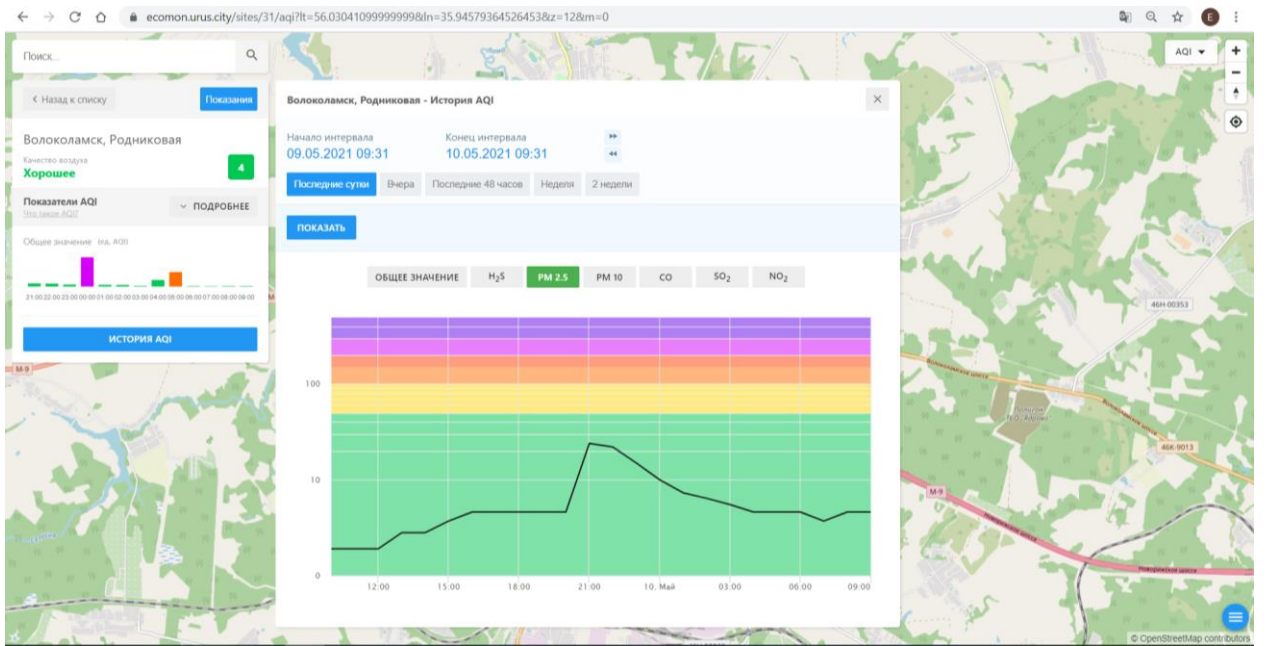

Поиск...

← Назад к списку Положение

Волоколамск, Нелидово
Качество воздуха
Хорошее 3

Показатели AQI ПОДРОБНЕЕ
500 400 300 200 100 0

Общие значения: PM 2.5

ИСТОРИЯ AQI

Волоколамск, Нелидово - История AQI ✕

Начало интервала: 09.05.2021 09:30 Конец интервала: 10.05.2021 09:30

Последние сутки Вчера Последние 48 часов Неделя 2 недели

ПОКАЗАТЬ

ОБЩЕЕ ЗНАЧЕНИЕ **H₂S** PM 2.5 PM 10 CO SO₂ NO₂

Время	Общее значение	H ₂ S	PM 2.5	PM 10	CO	SO ₂	NO ₂
12:00	~100	~10	~10	~10	~10	~10	~10
15:00	~100	~10	~10	~10	~10	~10	~10
18:00	~100	~10	~10	~10	~10	~10	~10
21:00	~100	~10	~10	~10	~10	~10	~10
10. Май	~100	~10	~10	~10	~10	~10	~10
03:00	~100	~10	~10	~10	~10	~10	~10
06:00	~100	~10	~10	~10	~10	~10	~10
09:00	~100	~10	~10	~10	~10	~10	~10

Поиск...

← Назад к списку **Показать**

Волоколамск, Хлебозавод
Качество воздуха **Хорошее** 17

Показатели AQI
Общие значения: (по AQI)
ИСТОРИЯ AQI

Волоколамск, Хлебозавод - История AQI

Начало интервала: 09.05.2021 09:32 Конец интервала: 10.05.2021 09:32

Последние сутки Вчера Последние 48 часов Неделя 2 недели

ПОКАЗАТЬ

ОБЩЕЕ ЗНАЧЕНИЕ H₂S PM 2.5 PM 10 CO SO₂ NO₂

Время	Общее значение AQI
12:00 (09.05)	5
15:00 (09.05)	10
18:00 (09.05)	10
21:00 (09.05)	100
03:00 (10.05)	20
06:00 (10.05)	10
09:00 (10.05)	20