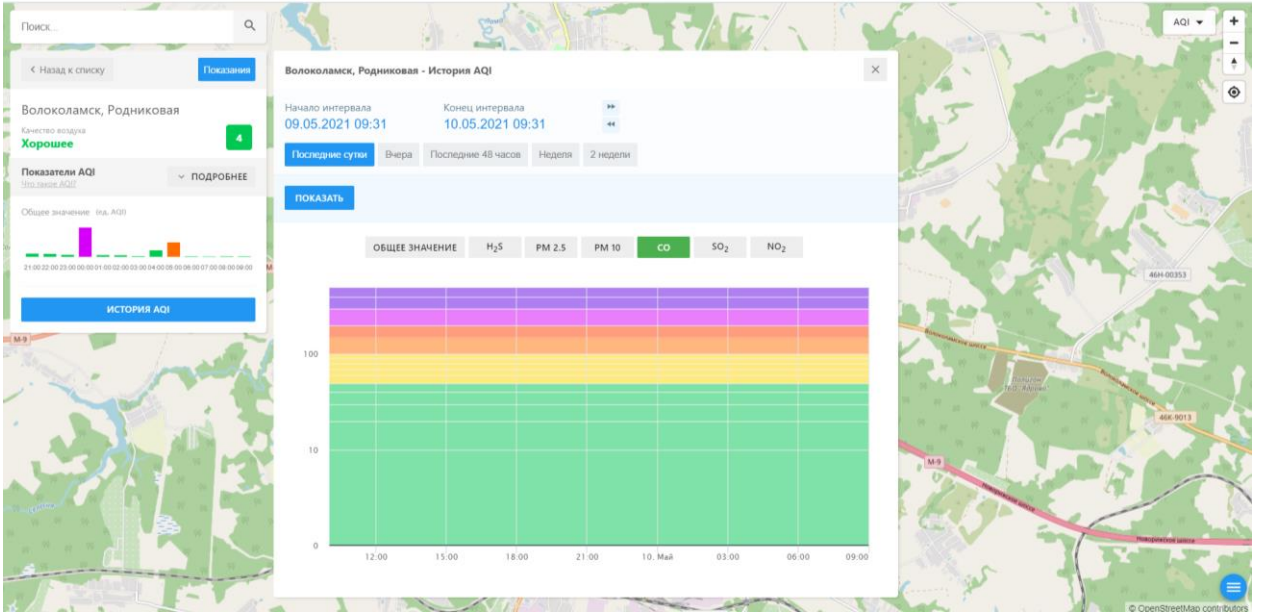

Поиск...

← Назад к списку Положение

Волоколамск, Нелидово
Качество воздуха
Хорошее 3

Показатели AQI ПОДРОБНЕЕ
500 400 300 200 100 0

Общие значения: PM 2.5

ИСТОРИЯ AQI

Волоколамск, Нелидово - История AQI ✕

Начало интервала: 09.05.2021 09:30 Конец интервала: 10.05.2021 09:30

Последние сутки Вчера Последние 48 часов Неделя 2 недели

ПОКАЗАТЬ

ОБЩЕЕ ЗНАЧЕНИЕ **H₂S** PM 2.5 PM 10 CO SO₂ NO₂

Время	Общее значение	H ₂ S	PM 2.5	PM 10	CO	SO ₂	NO ₂
12:00	~100	~10	~10	~10	~10	~10	~10
15:00	~100	~10	~10	~10	~10	~10	~10
18:00	~100	~10	~10	~10	~10	~10	~10
21:00	~100	~10	~10	~10	~10	~10	~10
10. Май	~100	~10	~10	~10	~10	~10	~10
03:00	~100	~10	~10	~10	~10	~10	~10
06:00	~100	~10	~10	~10	~10	~10	~10
09:00	~100	~10	~10	~10	~10	~10	~10

Поиск...

← Назад к списку **Показать**

Волоколамск, Хлебозавод
Качество воздуха **Хорошее** 17

Показатели AQI
Общие значения: (по AQI)
ИСТОРИЯ AQI

Волоколамск, Хлебозавод - История AQI

Начало интервала: 09.05.2021 09:32 Конец интервала: 10.05.2021 09:32

Последние сутки Вчера Последние 48 часов Неделя 2 недели

ПОКАЗАТЬ

ОБЩЕЕ ЗНАЧЕНИЕ H₂S PM 2.5 PM 10 CO SO₂ NO₂

Время	Общее значение AQI
12:00 (09.05)	5
15:00 (09.05)	10
18:00 (09.05)	10
21:00 (09.05)	100
03:00 (10.05)	20
06:00 (10.05)	10
09:00 (10.05)	20