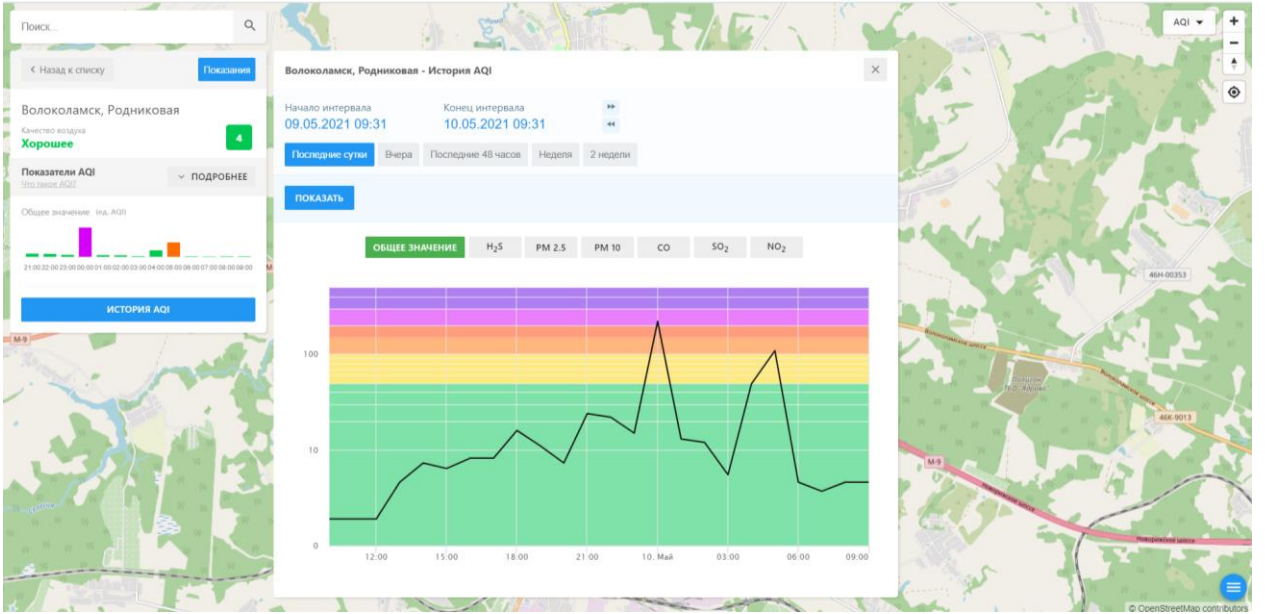

Поиск...

← Назад к списку Положение

Волоколамск, Нелидово
Качество воздуха
Хорошее 3

Показатели AQI ПОДРОБНЕЕ
500 400 300 200 100 0

Общие значения: PM 2.5

ИСТОРИЯ AQI

Волоколамск, Нелидово - История AQI ✕

Начало интервала: 09.05.2021 09:30 Конец интервала: 10.05.2021 09:30

Последние сутки Вчера Последние 48 часов Неделя 2 недели

ПОКАЗАТЬ

ОБЩЕЕ ЗНАЧЕНИЕ **H₂S** PM 2.5 PM 10 CO SO₂ NO₂

Время	Общее значение	H ₂ S	PM 2.5	PM 10	CO	SO ₂	NO ₂
12:00	~100	~10	~10	~10	~10	~10	~10
15:00	~100	~10	~10	~10	~10	~10	~10
18:00	~100	~10	~10	~10	~10	~10	~10
21:00	~100	~10	~10	~10	~10	~10	~10
10. Май	~100	~10	~10	~10	~10	~10	~10
03:00	~100	~10	~10	~10	~10	~10	~10
06:00	~100	~10	~10	~10	~10	~10	~10
09:00	~100	~10	~10	~10	~10	~10	~10

Поиск...

← Назад к списку **Показать**

Волоколамск, Хлебозавод
Качество воздуха **Хорошее** 17

Показатели AQI
Общие значения: (по AQI)
ИСТОРИЯ AQI

Волоколамск, Хлебозавод - История AQI

Начало интервала: 09.05.2021 09:32 Конец интервала: 10.05.2021 09:32

Последние сутки Вчера Последние 48 часов Неделя 2 недели

ПОКАЗАТЬ

ОБЩЕЕ ЗНАЧЕНИЕ H₂S PM 2.5 PM 10 CO SO₂ NO₂

Время	Общее значение AQI
12:00 (09.05)	5
15:00 (09.05)	10
18:00 (09.05)	10
21:00 (09.05)	100
03:00 (10.05)	20
06:00 (10.05)	10
09:00 (10.05)	20