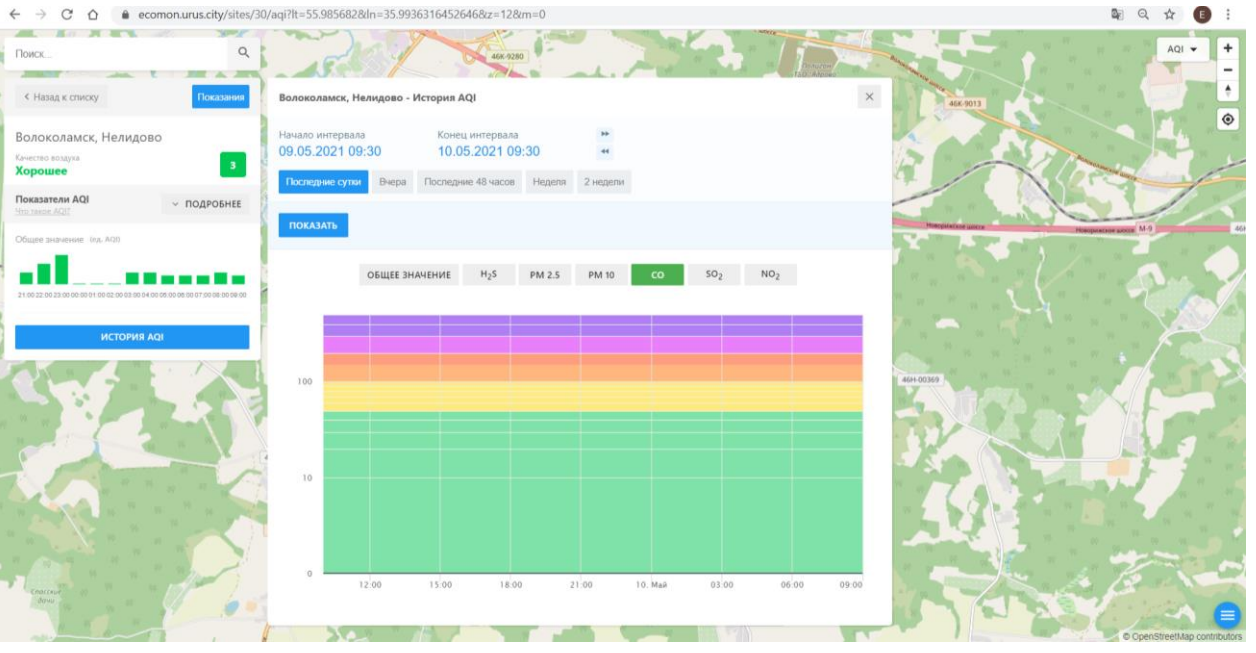

Поиск...

← Назад к списку Положение

Волоколамск, Нелидово
Качество воздуха
Хорошее 3

Показатели AQI ПОДРОБНЕЕ
500 400 300 200 100 0

Общие значения: PM 2.5

ИСТОРИЯ AQI

Волоколамск, Нелидово - История AQI ✕

Начало интервала: 09.05.2021 09:30 Конец интервала: 10.05.2021 09:30

Последние сутки Вчера Последние 48 часов Неделя 2 недели

ПОКАЗАТЬ

ОБЩЕЕ ЗНАЧЕНИЕ **H₂S** PM 2.5 PM 10 CO SO₂ NO₂

Время	Общее значение	H ₂ S	PM 2.5	PM 10	CO	SO ₂	NO ₂
12:00	~100	~10	~10	~10	~10	~10	~10
15:00	~100	~10	~10	~10	~10	~10	~10
18:00	~100	~10	~10	~10	~10	~10	~10
21:00	~100	~10	~10	~10	~10	~10	~10
10. Май	~100	~10	~10	~10	~10	~10	~10
03:00	~100	~10	~10	~10	~10	~10	~10
06:00	~100	~10	~10	~10	~10	~10	~10
09:00	~100	~10	~10	~10	~10	~10	~10

Поиск...

← Назад к списку **Показать**

Волоколамск, Хлебозавод
Качество воздуха **Хорошее** 17

Показатели AQI
Общие значения: (по AQI)
ИСТОРИЯ AQI

Волоколамск, Хлебозавод - История AQI

Начало интервала: 09.05.2021 09:32 Конец интервала: 10.05.2021 09:32

Последние сутки Вчера Последние 48 часов Неделя 2 недели

ПОКАЗАТЬ

ОБЩЕЕ ЗНАЧЕНИЕ H₂S PM 2.5 PM 10 CO SO₂ NO₂

Время	Общее значение AQI
12:00 (09.05)	5
15:00 (09.05)	10
18:00 (09.05)	10
21:00 (09.05)	100
03:00 (10.05)	20
06:00 (10.05)	10
09:00 (10.05)	20