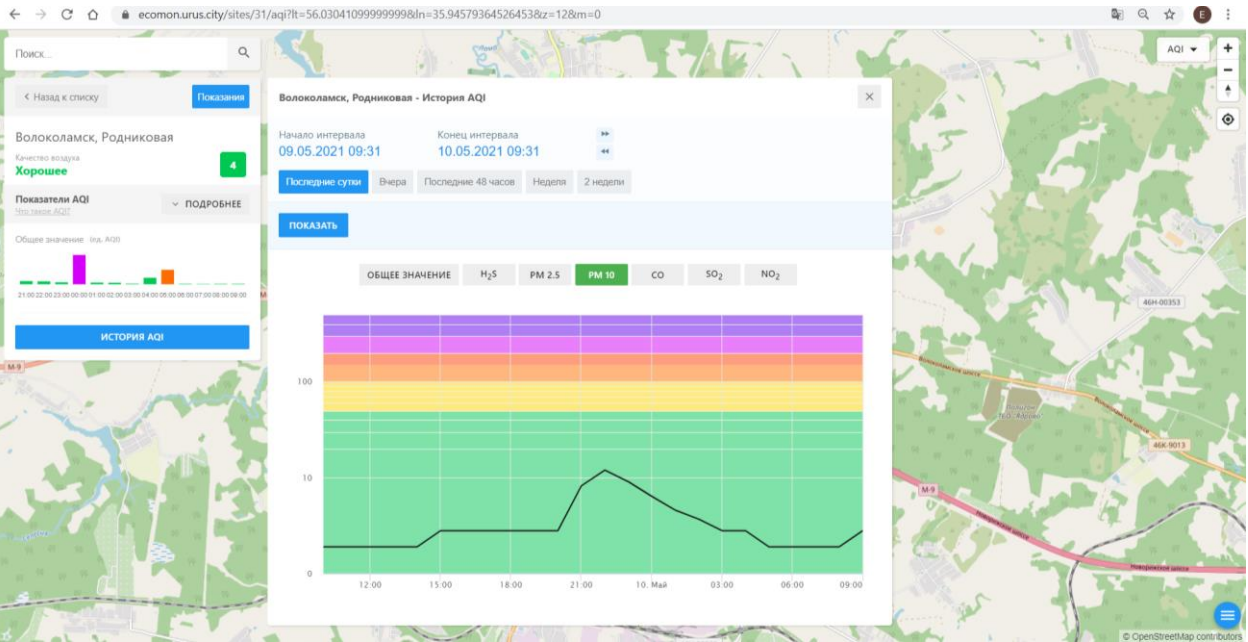

Поиск...

← Назад к списку Положение

Волоколамск, Нелидово
Качество воздуха
Хорошее 3

Показатели AQI ПОДРОБНЕЕ
500 400 300 200 100 0

Общие значения: PM 2.5

ИСТОРИЯ AQI

Волоколамск, Нелидово - История AQI ✕

Начало интервала: 09.05.2021 09:30 Конец интервала: 10.05.2021 09:30

Последние сутки Вчера Последние 48 часов Неделя 2 недели

ПОКАЗАТЬ

ОБЩЕЕ ЗНАЧЕНИЕ **H₂S** PM 2.5 PM 10 CO SO₂ NO₂

Время	Общее значение	H ₂ S	PM 2.5	PM 10	CO	SO ₂	NO ₂
12:00	~100	~10	~10	~10	~10	~10	~10
15:00	~100	~10	~10	~10	~10	~10	~10
18:00	~100	~10	~10	~10	~10	~10	~10
21:00	~100	~10	~10	~10	~10	~10	~10
10. Май	~100	~10	~10	~10	~10	~10	~10
03:00	~100	~10	~10	~10	~10	~10	~10
06:00	~100	~10	~10	~10	~10	~10	~10
09:00	~100	~10	~10	~10	~10	~10	~10

Поиск...

← Назад к списку **Показать**

Волоколамск, Хлебозавод
Качество воздуха **Хорошее** 17

Показатели AQI
Общие значения: (по AQI)
ИСТОРИЯ AQI

Волоколамск, Хлебозавод - История AQI

Начало интервала: 09.05.2021 09:32 Конец интервала: 10.05.2021 09:32

Последние сутки Вчера Последние 48 часов Неделя 2 недели

ПОКАЗАТЬ

ОБЩЕЕ ЗНАЧЕНИЕ H₂S PM 2.5 PM 10 CO SO₂ NO₂

Время	Общее значение AQI
12:00 (09.05)	5
15:00 (09.05)	10
18:00 (09.05)	10
21:00 (09.05)	100
03:00 (10.05)	20
06:00 (10.05)	10
09:00 (10.05)	20