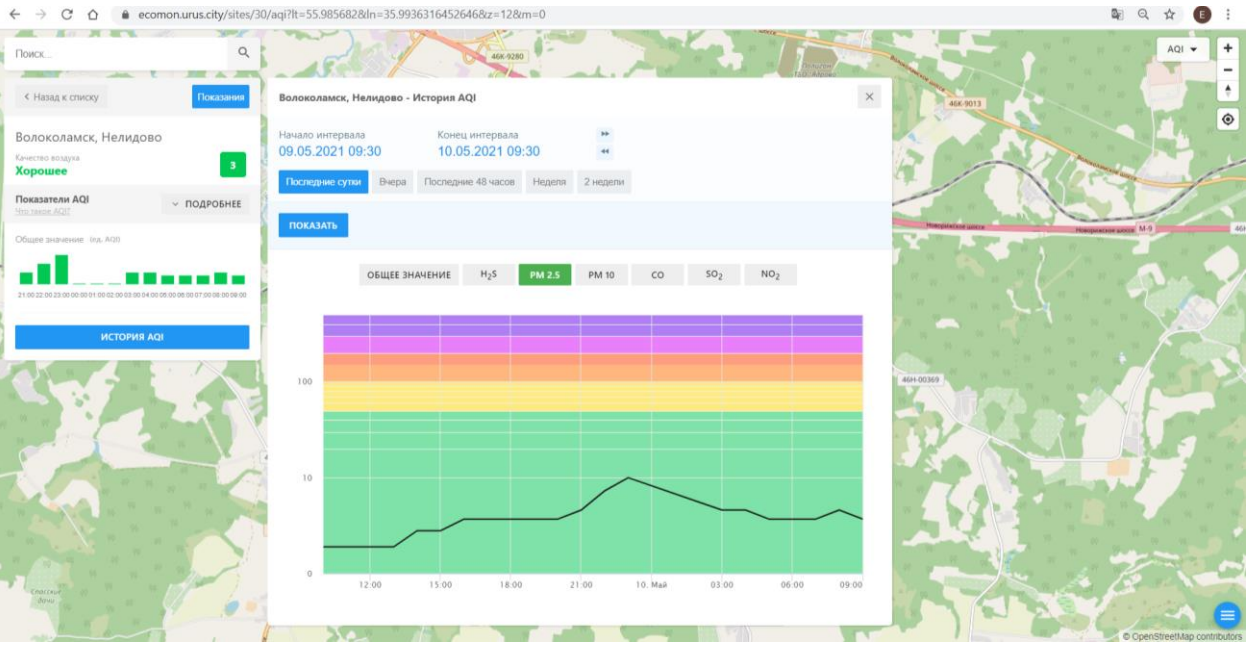

Поиск...

← Назад к списку Положение

Волоколамск, Нелидово
Качество воздуха
Хорошее 3

Показатели AQI ПОДРОБНЕЕ
500 400 300 200 100 0

Общие значения: PM 2.5

ИСТОРИЯ AQI

Волоколамск, Нелидово - История AQI ✕

Начало интервала: 09.05.2021 09:30 Конец интервала: 10.05.2021 09:30

Последние сутки Вчера Последние 48 часов Неделя 2 недели

ПОКАЗАТЬ

ОБЩЕЕ ЗНАЧЕНИЕ **H₂S** PM 2.5 PM 10 CO SO₂ NO₂

Время	Общее значение	H ₂ S	PM 2.5	PM 10	CO	SO ₂	NO ₂
12:00	~100	~10	~10	~10	~10	~10	~10
15:00	~100	~10	~10	~10	~10	~10	~10
18:00	~100	~10	~10	~10	~10	~10	~10
21:00	~100	~10	~10	~10	~10	~10	~10
10. Май	~100	~10	~10	~10	~10	~10	~10
03:00	~100	~10	~10	~10	~10	~10	~10
06:00	~100	~10	~10	~10	~10	~10	~10
09:00	~100	~10	~10	~10	~10	~10	~10

Поиск...

← Назад к списку **Показать**

Волоколамск, Хлебозавод
Качество воздуха **Хорошее** 17

Показатели AQI
Общие значения: (по AQI)
ИСТОРИЯ AQI

Волоколамск, Хлебозавод - История AQI

Начало интервала: 09.05.2021 09:32 Конец интервала: 10.05.2021 09:32

Последние сутки Вчера Последние 48 часов Неделя 2 недели

ПОКАЗАТЬ

ОБЩЕЕ ЗНАЧЕНИЕ H₂S PM 2.5 PM 10 CO SO₂ NO₂

Время	Общее значение AQI
12:00 (09.05)	5
15:00 (09.05)	10
18:00 (09.05)	10
21:00 (09.05)	100
03:00 (10.05)	20
06:00 (10.05)	10
09:00 (10.05)	20