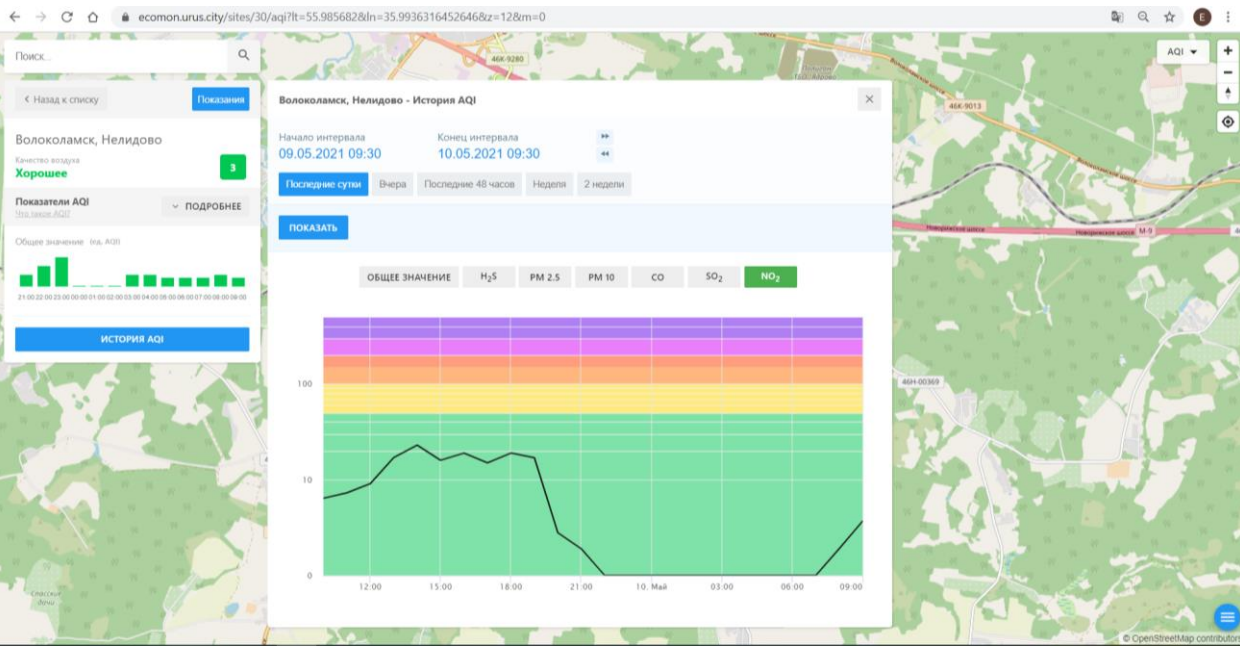

Поиск...

← Назад к списку Положение

Волоколамск, Нелидово
Качество воздуха
Хорошее 3

Показатели AQI ПОДРОБНЕЕ
500 400 300 200 100 0

Общие значения: PM 2.5

ИСТОРИЯ AQI

Волоколамск, Нелидово - История AQI ✕

Начало интервала: 09.05.2021 09:30 Конец интервала: 10.05.2021 09:30

Последние сутки Вчера Последние 48 часов Неделя 2 недели

ПОКАЗАТЬ

ОБЩЕЕ ЗНАЧЕНИЕ **H₂S** PM 2.5 PM 10 CO SO₂ NO₂

Время	Общее значение	H ₂ S	PM 2.5	PM 10	CO	SO ₂	NO ₂
12:00	~100	~10	~10	~10	~10	~10	~10
15:00	~100	~10	~10	~10	~10	~10	~10
18:00	~100	~10	~10	~10	~10	~10	~10
21:00	~100	~10	~10	~10	~10	~10	~10
10. Май	~100	~10	~10	~10	~10	~10	~10
03:00	~100	~10	~10	~10	~10	~10	~10
06:00	~100	~10	~10	~10	~10	~10	~10
09:00	~100	~10	~10	~10	~10	~10	~10

Поиск...

← Назад к списку **Показать**

Волоколамск, Хлебозавод
Качество воздуха **Хорошее** 17

Показатели AQI
Общие значения: (по AQI)
ИСТОРИЯ AQI

Волоколамск, Хлебозавод - История AQI

Начало интервала: 09.05.2021 09:32 Конец интервала: 10.05.2021 09:32

Последние сутки Вчера Последние 48 часов Неделя 2 недели

ПОКАЗАТЬ

ОБЩЕЕ ЗНАЧЕНИЕ H₂S PM 2.5 PM 10 CO SO₂ NO₂

Время	Общее значение AQI
12:00 (09.05)	5
15:00 (09.05)	10
18:00 (09.05)	10
21:00 (09.05)	100
03:00 (10.05)	20
06:00 (10.05)	10
09:00 (10.05)	20