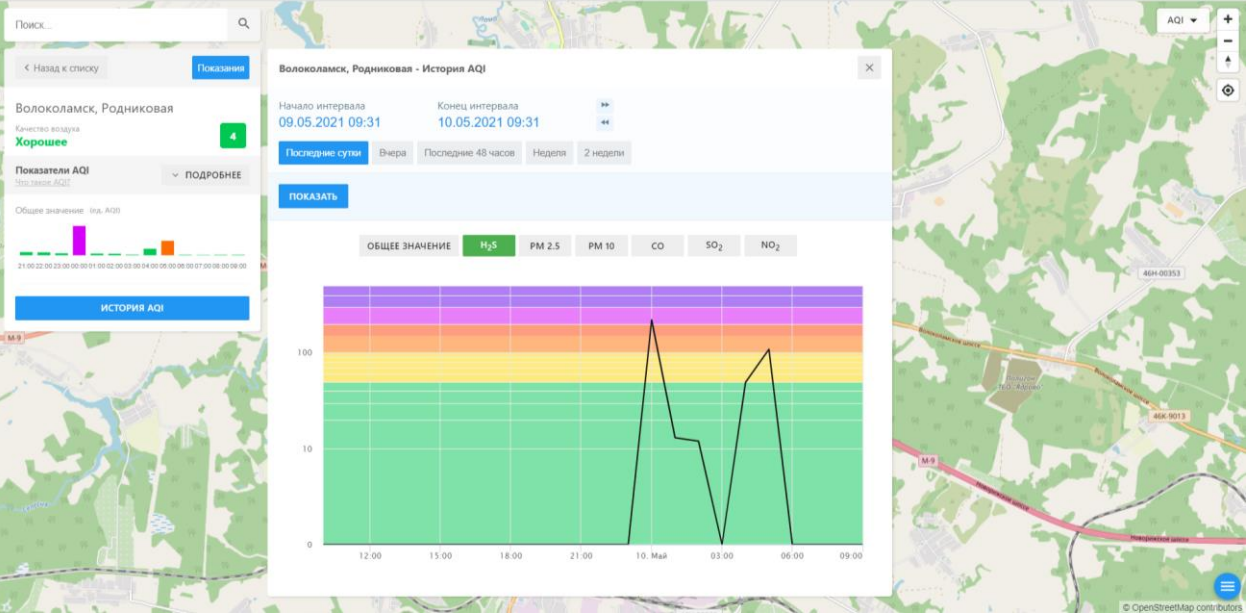

Поиск...

← Назад к списку Положение

Волоколамск, Нелидово
Качество воздуха
Хорошее 3

Показатели AQI ПОДРОБНЕЕ
500 400 300 200 100 0

Общие значения: PM 2.5

ИСТОРИЯ AQI

Волоколамск, Нелидово - История AQI ✕

Начало интервала: 09.05.2021 09:30 Конец интервала: 10.05.2021 09:30

Последние сутки Вчера Последние 48 часов Неделя 2 недели

ПОКАЗАТЬ

ОБЩЕЕ ЗНАЧЕНИЕ **H₂S** PM 2.5 PM 10 CO SO₂ NO₂

Время	Общее значение	H ₂ S	PM 2.5	PM 10	CO	SO ₂	NO ₂
12:00	~100	~10	~10	~10	~10	~10	~10
15:00	~100	~10	~10	~10	~10	~10	~10
18:00	~100	~10	~10	~10	~10	~10	~10
21:00	~100	~10	~10	~10	~10	~10	~10
10. Май	~100	~10	~10	~10	~10	~10	~10
03:00	~100	~10	~10	~10	~10	~10	~10
06:00	~100	~10	~10	~10	~10	~10	~10
09:00	~100	~10	~10	~10	~10	~10	~10

Поиск...

← Назад к списку **Показать**

Волоколамск, Хлебозавод
Качество воздуха **Хорошее** 17

Показатели AQI
Общие значения: (по AQI)
ИСТОРИЯ AQI

Волоколамск, Хлебозавод - История AQI

Начало интервала: 09.05.2021 09:32 Конец интервала: 10.05.2021 09:32

Последние сутки Вчера Последние 48 часов Неделя 2 недели

ПОКАЗАТЬ

ОБЩЕЕ ЗНАЧЕНИЕ H₂S PM 2.5 PM 10 CO SO₂ NO₂

Время	Общее значение AQI
12:00 (09.05)	5
15:00 (09.05)	10
18:00 (09.05)	10
21:00 (09.05)	100
03:00 (10.05)	20
06:00 (10.05)	10
09:00 (10.05)	20