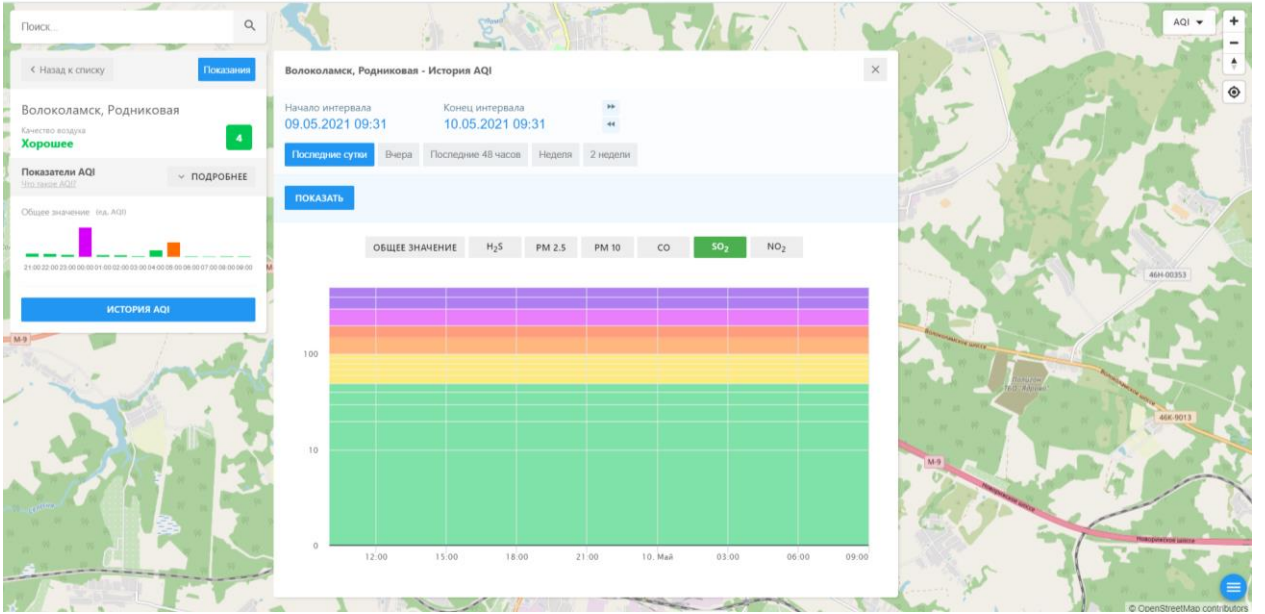

Поиск...

← Назад к списку Положение

Волоколамск, Нелидово
Качество воздуха
Хорошее 3

Показатели AQI ПОДРОБНЕЕ
500 400 300 200 100 0

Общие значения: PM 2.5

ИСТОРИЯ AQI

Волоколамск, Нелидово - История AQI ✕

Начало интервала: 09.05.2021 09:30 Конец интервала: 10.05.2021 09:30

Последние сутки Вчера Последние 48 часов Неделя 2 недели

ПОКАЗАТЬ

ОБЩЕЕ ЗНАЧЕНИЕ **H₂S** PM 2.5 PM 10 CO SO₂ NO₂

Время	Общее значение	H ₂ S	PM 2.5	PM 10	CO	SO ₂	NO ₂
12:00	~100	~10	~10	~10	~10	~10	~10
15:00	~100	~10	~10	~10	~10	~10	~10
18:00	~100	~10	~10	~10	~10	~10	~10
21:00	~100	~10	~10	~10	~10	~10	~10
10. Май	~100	~10	~10	~10	~10	~10	~10
03:00	~100	~10	~10	~10	~10	~10	~10
06:00	~100	~10	~10	~10	~10	~10	~10
09:00	~100	~10	~10	~10	~10	~10	~10

Поиск...

← Назад к списку **Показать**

Волоколамск, Хлебозавод
Качество воздуха **Хорошее** 17

Показатели AQI
Общие значения: (по AQI)
ИСТОРИЯ AQI

Волоколамск, Хлебозавод - История AQI

Начало интервала: 09.05.2021 09:32 Конец интервала: 10.05.2021 09:32

Последние сутки Вчера Последние 48 часов Неделя 2 недели

ПОКАЗАТЬ

ОБЩЕЕ ЗНАЧЕНИЕ H₂S PM 2.5 PM 10 CO SO₂ NO₂

Время	Общее значение AQI
12:00 (09.05)	5
15:00 (09.05)	10
18:00 (09.05)	10
21:00 (09.05)	100
03:00 (10.05)	20
06:00 (10.05)	10
09:00 (10.05)	20