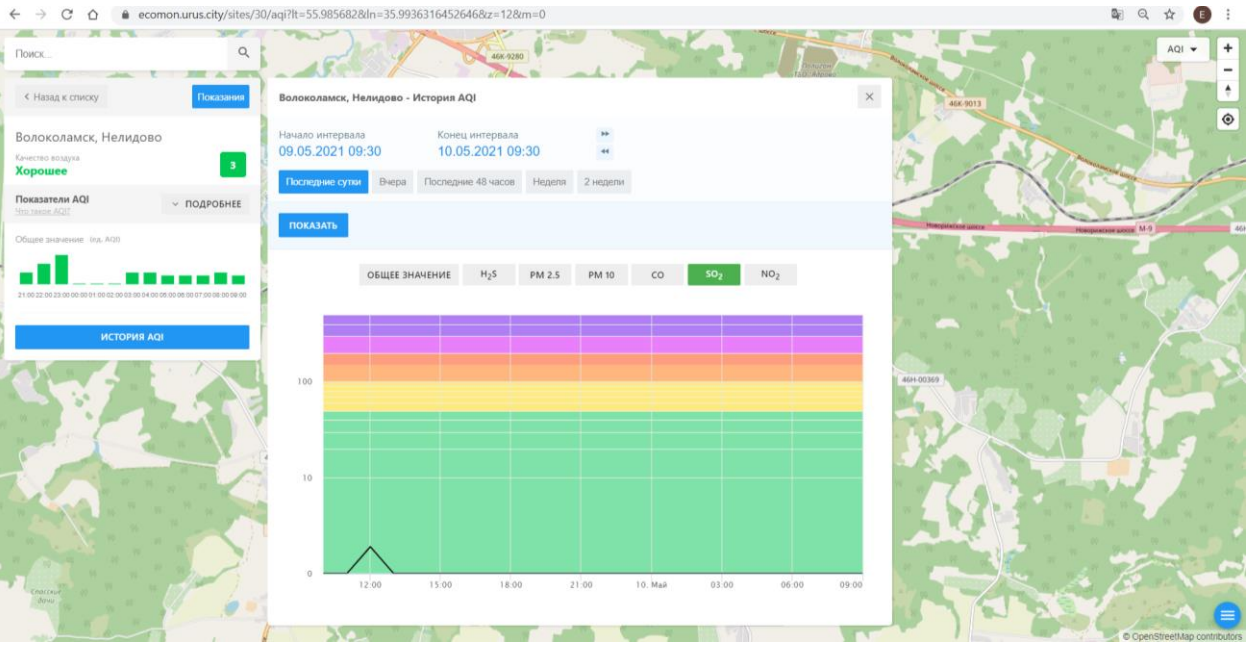

Поиск...

← Назад к списку Положение

Волоколамск, Нелидово
Качество воздуха
Хорошее 3

Показатели AQI ПОДРОБНЕЕ
500 400 300 200 100 0

Общие значения: PM 2.5

ИСТОРИЯ AQI

Волоколамск, Нелидово - История AQI ✕

Начало интервала: 09.05.2021 09:30 Конец интервала: 10.05.2021 09:30

Последние сутки Вчера Последние 48 часов Неделя 2 недели

ПОКАЗАТЬ

ОБЩЕЕ ЗНАЧЕНИЕ **H₂S** PM 2.5 PM 10 CO SO₂ NO₂

Время	Общее значение	H ₂ S	PM 2.5	PM 10	CO	SO ₂	NO ₂
12:00	~100	~10	~10	~10	~10	~10	~10
15:00	~100	~10	~10	~10	~10	~10	~10
18:00	~100	~10	~10	~10	~10	~10	~10
21:00	~100	~10	~10	~10	~10	~10	~10
10. Май	~100	~10	~10	~10	~10	~10	~10
03:00	~100	~10	~10	~10	~10	~10	~10
06:00	~100	~10	~10	~10	~10	~10	~10
09:00	~100	~10	~10	~10	~10	~10	~10

Поиск...

← Назад к списку **Показать**

Волоколамск, Хлебозавод
Качество воздуха **Хорошее** 17

Показатели AQI
Общие значения: (по AQI)
ИСТОРИЯ AQI

Волоколамск, Хлебозавод - История AQI

Начало интервала: 09.05.2021 09:32 Конец интервала: 10.05.2021 09:32

Последние сутки Вчера Последние 48 часов Неделя 2 недели

ПОКАЗАТЬ

ОБЩЕЕ ЗНАЧЕНИЕ H₂S PM 2.5 PM 10 CO SO₂ NO₂

Время	Общее значение AQI
12:00 (09.05)	5
15:00 (09.05)	10
18:00 (09.05)	10
21:00 (09.05)	100
03:00 (10.05)	20
06:00 (10.05)	10
09:00 (10.05)	20